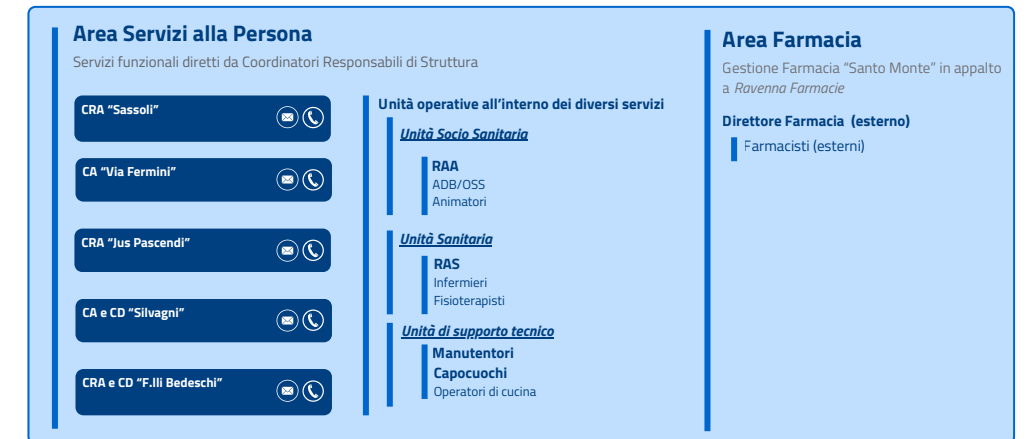

Organi di indirizzo politico e di amministrazione e gestione

Direzione Generale

Direttore Generale
Monica Tagliavini
Coordinamento generale delle attività e gestione operativa
 

Servizi di Supporto e Staff della Direzione Generale

Aree Funzionali - Direzione attribuita alla Direzione Generale

Direzione Area Amministrativa

Direttore Area Amministrativa
Sandra Veroli
Coordinamento e gestione delle funzioni amministrative dell'Ente
 